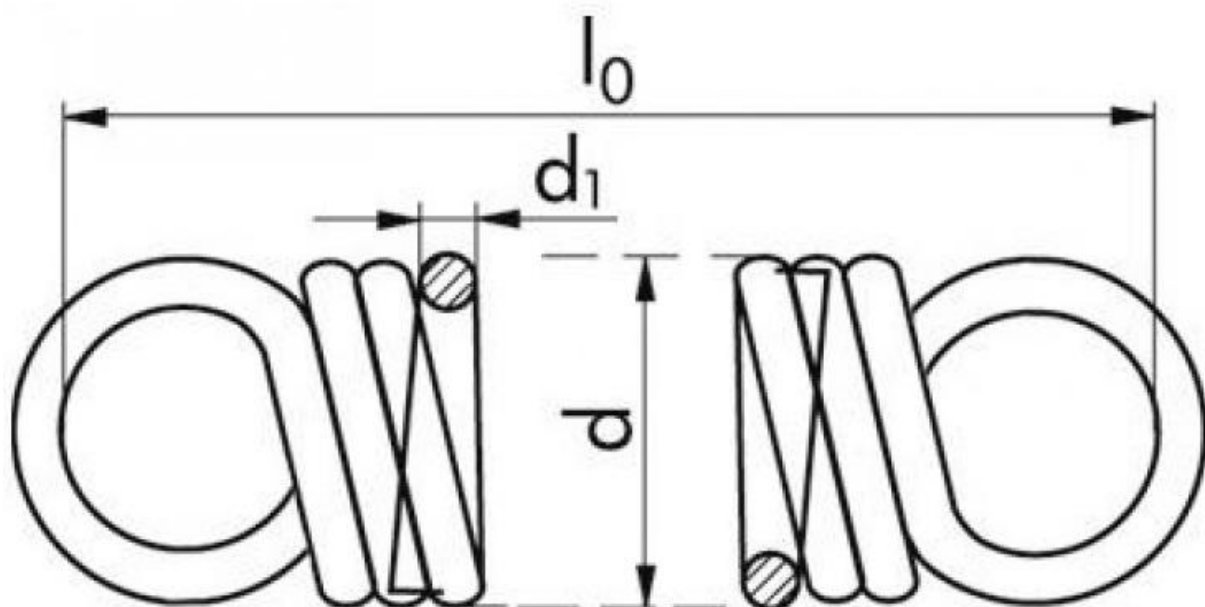

ПРУЖИНА НА ОПЪН

-
- | | |
|--------------|--------------|
| • d: | 9 mm |
| • d1: | 1 mm |
| • l0: | 75 mm |